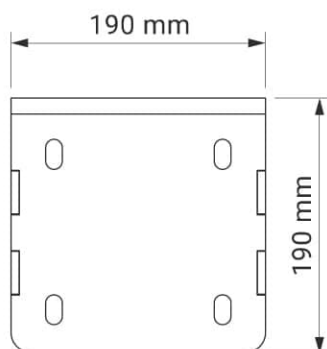

Deckenhalter

Dakar
Casablanca