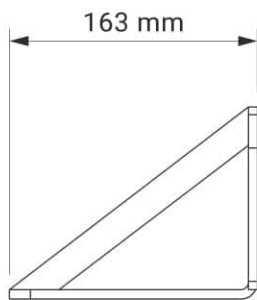

Dachsparrenhalter

Dakar
Casablanca