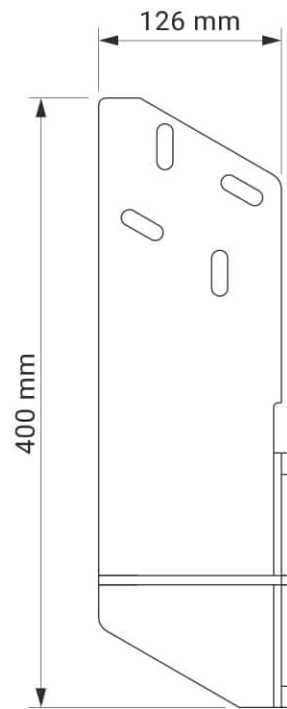

Farben	RAL
Elektroantrieb	Ja
Manueller Antrieb	Ja
max. Breite	6.0 m
max. Ausladung	3.6 m
Kassette	Ja
Schutzdach als Option	Nein
Neigungswinkel	5°-40°
Markisentuch	140 Muster
Volant	Ja

Neigungswinkel

Dachsparrenmontage

Deckenmontage

Wandmontage

Wandhalter

Dakar
Casablanca

Deckenhalter

Dakar
Casablanca

Dachsparrenhalter

Dakar
Casablanca