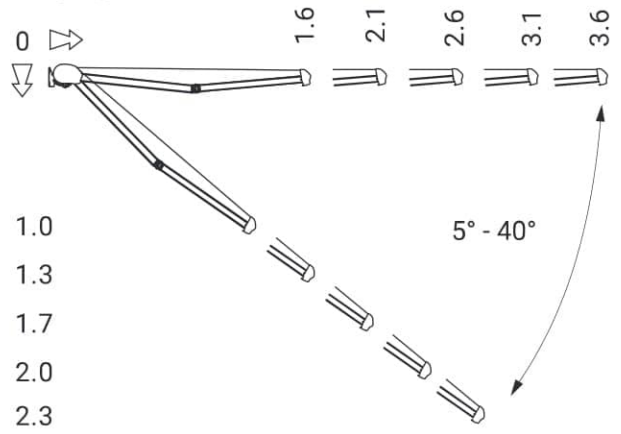

Farben	RAL
Elektroantrieb	Ja
Manueller Antrieb	Ja
max. Breite	6.0 m
max. Ausladung	3.6 m
Kassette	Ja
Schutzdach als Option	Nein
Neigungswinkel	5°-40°
Markisentuch	140 Muster
Volant	Ja

Neigungswinkel

Dachsparrenmontage