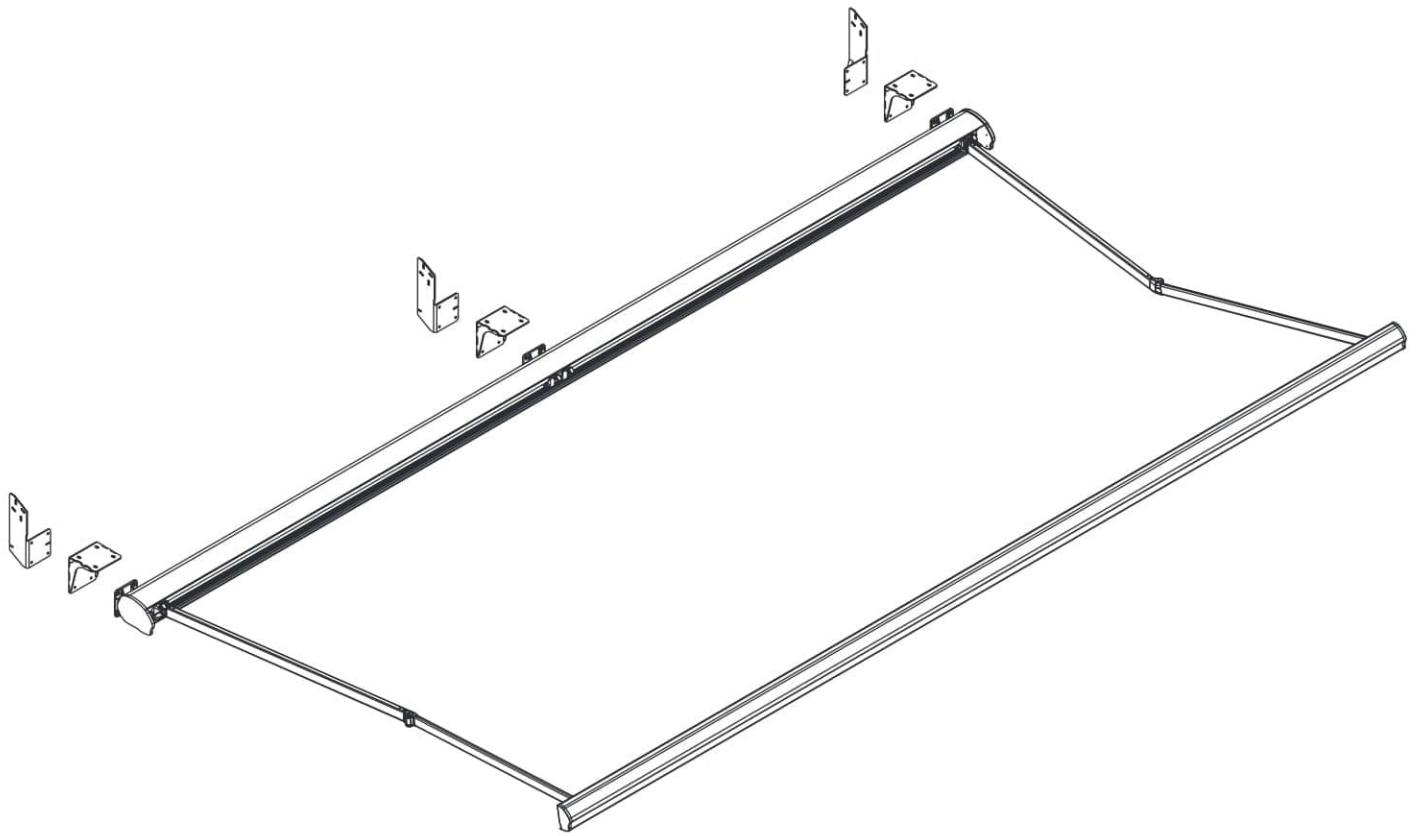

Farben	RAL
Elektroantrieb	Ja
Manueller Antrieb	Ja
max. Breite	6.0 m
max. Ausladung	3.6 m
Kassette	Ja
Schutzdach als Option	Nein
Neigungswinkel	5°-40°
Markisentuch	140 Muster
Volant	Ja

Neigungswinkel

Dachsparrenmontage

Deckenmontage

Wandmontage

Wandhalter

Dakar
Casablanca

Deckenhalter

Dakar
Casablanca

Dachsparrenhalter

Dakar
Casablanca