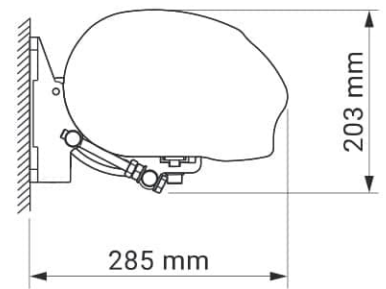

Wandmontage