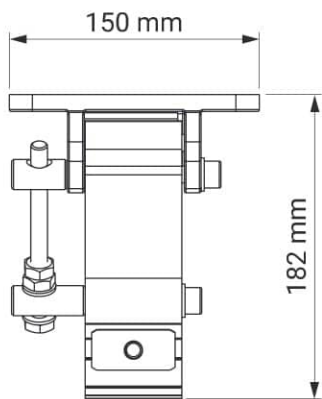

Wandhalter

Dakar
Casablanca