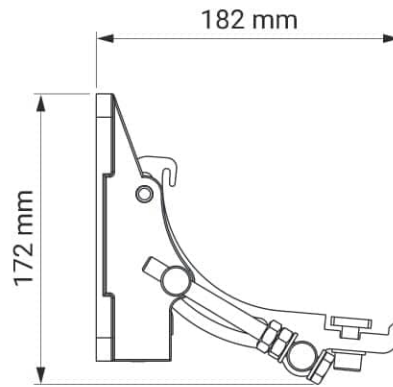

Deckenmontage

Wandhalter

Dakar
Casablanca