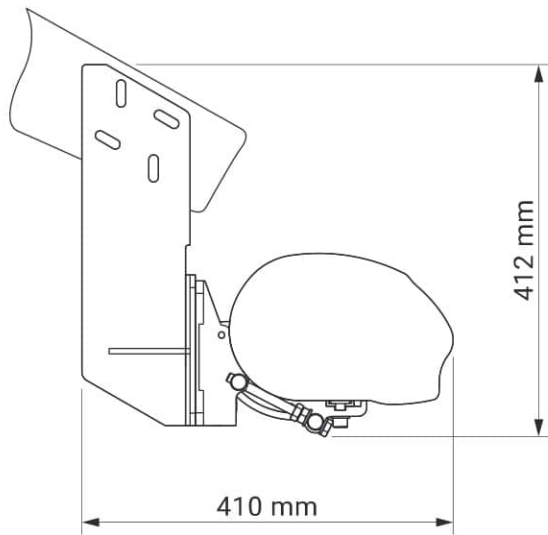

Farben	RAL
Elektroantrieb	Ja
Manueller Antrieb	Ja
max. Breite	6.0 m
max. Ausladung	3.6 m
Kassette	Ja
Schutzdach als Option	Nein
Neigungswinkel	5°-40°
Markisentuch	140 Muster
Volant	Ja

Neigungswinkel

Dachsparrenmontage