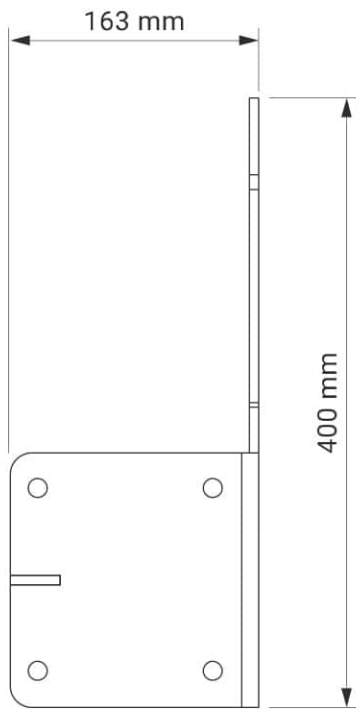

Farben	RAL
Elektroantrieb	Ja
Manueller Antrieb	Ja
max. Breite	6.0 m
max. Ausladung	3.6 m
Kassette	Ja
Schutzdach als Option	Nein
Neigungswinkel	5°-40°
Markisentuch	140 Muster
Volant	Ja

Neigungswinkel

Dachsparrenmontage

Deckenmontage

Wandmontage

Wandhalter

Dakar
Casablanca

Deckenhalter

Dakar
Casablanca

Dachsparrenhalter

Dakar
Casablanca