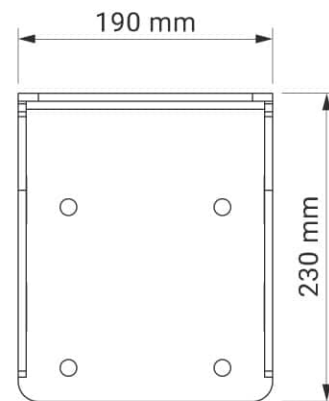

Farben	RAL
Elektroantrieb	Ja
Manueller Antrieb	Ja
max. Breite	6.0 m
max. Ausladung	3.6 m
Kassette	Ja
Schutzdach als Option	Nein
Neigungswinkel	5°-40°
Markisentuch	140 Muster
Volant	Ja

Neigungswinkel

Dachsparrenmontage

Deckenmontage

Wandmontage

Wandhalter

Dakar
Casablanca

Deckenhalter

Dakar
Casablanca

Dachsparrenhalter

Dakar
Casablanca