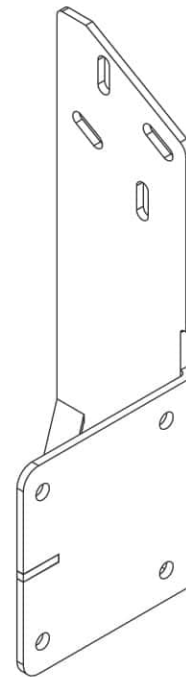

Farben	RAL
Elektroantrieb	Ja
Manueller Antrieb	Ja
max. Breite	6.0 m
max. Ausladung	3.6 m
Kassette	Ja
Schutzdach als Option	Nein
Neigungswinkel	5°-40°
Markisentuch	140 Muster
Volant	Ja

Neigungswinkel

Dachsparrenmontage

Deckenmontage

Wandmontage

Wandhalter

Dakar
Casablanca

Deckenhalter

Dakar
Casablanca

Dachsparrenhalter

Dakar
Casablanca