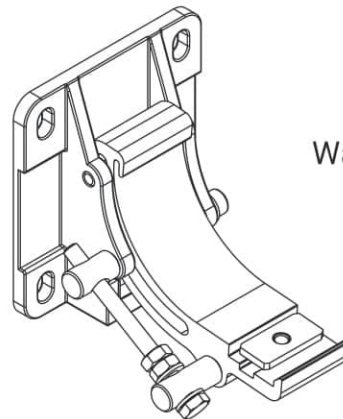

Farben	RAL
Elektroantrieb	Ja
Manueller Antrieb	Ja
max. Breite	6.0 m
max. Ausladung	3.6 m
Kassette	Ja
Schutzdach als Option	Nein
Neigungswinkel	5°-40°
Markisentuch	140 Muster
Volant	Ja

Neigungswinkel

Dachsparrenmontage

Deckenmontage

Wandmontage

Wandhalter

Dakar
Casablanca

Deckenhalter

Dakar
Casablanca

Dachsparrenhalter

Dakar
Casablanca