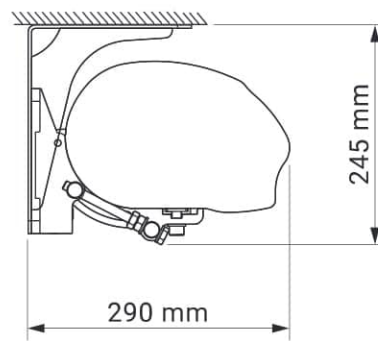

Farben	RAL
Elektroantrieb	Ja
Manueller Antrieb	Ja
max. Breite	6.0 m
max. Ausladung	3.6 m
Kassette	Ja
Schutzdach als Option	Nein
Neigungswinkel	5°-40°
Markisentuch	140 Muster
Volant	Ja

Neigungswinkel

Dachsparrenmontage