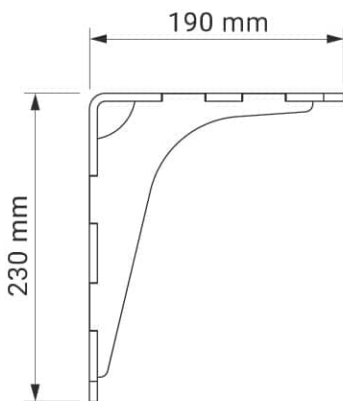

Farben	RAL
Elektroantrieb	Ja
Manueller Antrieb	Ja
max. Breite	6.0 m
max. Ausladung	3.6 m
Kassette	Ja
Schutzdach als Option	Nein
Neigungswinkel	5°-40°
Markisentuch	140 Muster
Volant	Ja

Neigungswinkel

Dachsparrenmontage

Deckenmontage

Wandmontage

Wandhalter

Dakar
Casablanca

Deckenhalter

Dakar
Casablanca

Dachsparrenhalter

Dakar
Casablanca