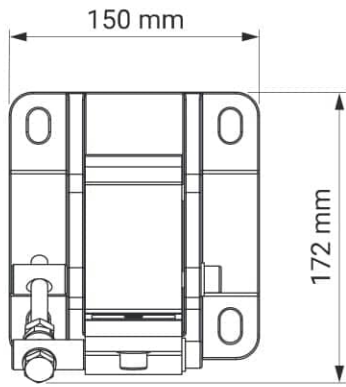

Dachsparrenmontage

Wandhalter

Dakar
Casablanca