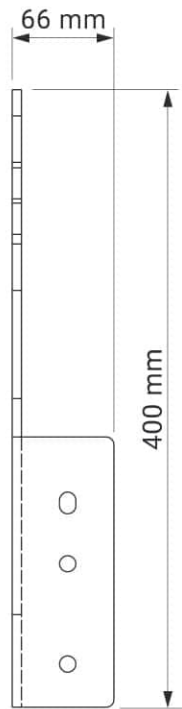

Dachsparrenhalter

Palladio
Corsica
Silver Plus
Australia
Jamaica
Jamaica Volant