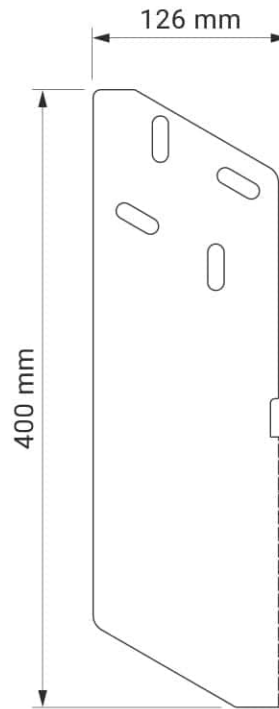

Dachsparrenhalter

Palladio
Corsica
Silver Plus
Australia
Jamaica
Jamaica Volant