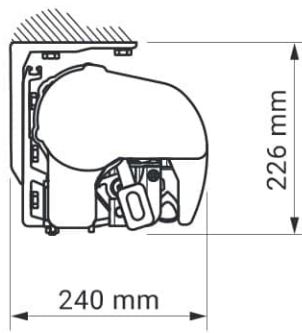

Farben	<b>RAL</b>
Elektroantrieb	<b>Ja</b>
Manueller Antrieb	<b>Ja</b>
max. Breite	<b>7.0 m</b>
max. Ausladung	<b>3.6 m</b>
Kassette	<b>Ja</b>
Schutzdach als Option	<b>Nein</b>
Neigungswinkel	<b>5°–50°</b>
Markisentuch	<b>140 Muster</b>
Volant	<b>Ja</b>

Optional - gekreuzte Gelenkarme

Neigungswinkel

Dachsparrenmontage

Deckenmontage

Wandmontage