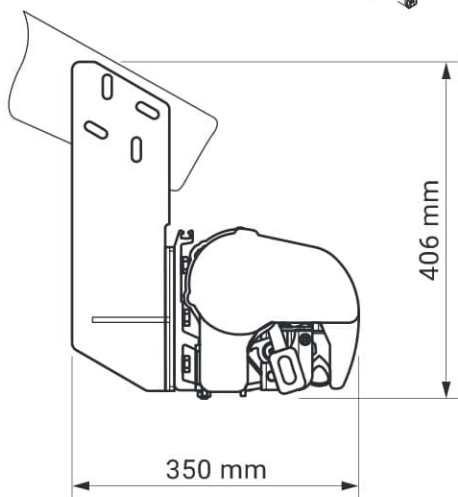

Farben	<b>RAL</b>
Elektroantrieb	<b>Ja</b>
Manueller Antrieb	<b>Ja</b>
max. Breite	<b>7.0 m</b>
max. Ausladung	<b>3.6 m</b>
Kassette	<b>Ja</b>
Schutzdach als Option	<b>Nein</b>
Neigungswinkel	<b>5°–50°</b>
Markisentuch	<b>140 Muster</b>
Volant	<b>Ja</b>

Optional - gekreuzte Gelenkarme

Neigungswinkel

Dachsparrenmontage

Deckenmontage

Wandmontage