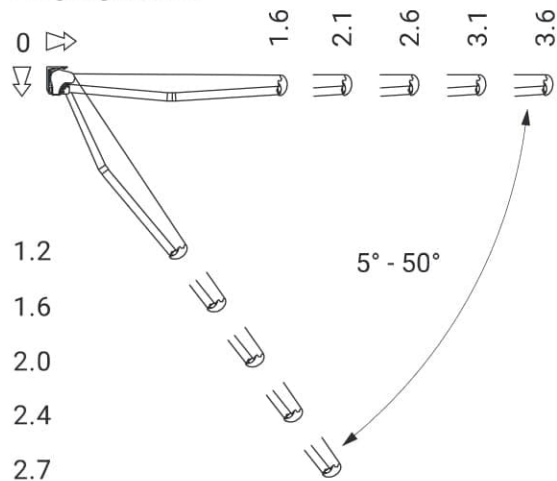

Farben	<b>RAL</b>
Elektroantrieb	<b>Ja</b>
Manueller Antrieb	<b>Ja</b>
max. Breite	<b>7.0 m</b>
max. Ausladung	<b>3.6 m</b>
Kassette	<b>Ja</b>
Schutzdach als Option	<b>Nein</b>
Neigungswinkel	<b>5°–50°</b>
Markisentuch	<b>140 Muster</b>
Volant	<b>Ja</b>

Optional - gekreuzte Gelenkarme

Neigungswinkel

Dachsparrenmontage

Deckenmontage

Wandmontage