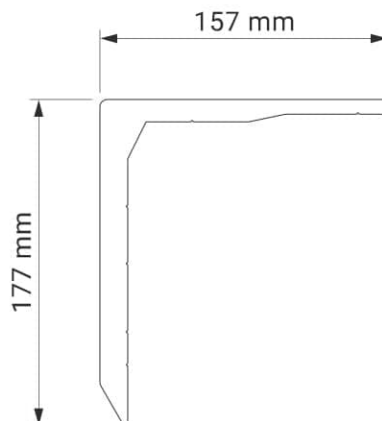

Deckenhalter

- Palladio
- Corsica
- Silver Plus
- Australia
- Jamaica
- Jamaica Volant