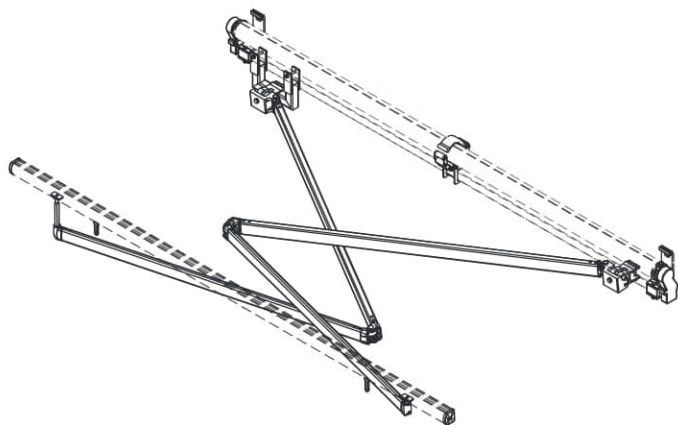

Farben	<b>RAL</b>
Elektroantrieb	<b>Ja</b>
Manueller Antrieb	<b>Ja</b>
max. Breite	<b>7.0 m</b>
max. Ausladung	<b>3.6 m</b>
Kassette	<b>Ja</b>
Schutzdach als Option	<b>Nein</b>
Neigungswinkel	<b>5°–50°</b>
Markisentuch	<b>140 Muster</b>
Volant	<b>Ja</b>

Optional - gekreuzte Gelenkarme

Neigungswinkel

Dachsparrenmontage

Deckenmontage

Wandmontage