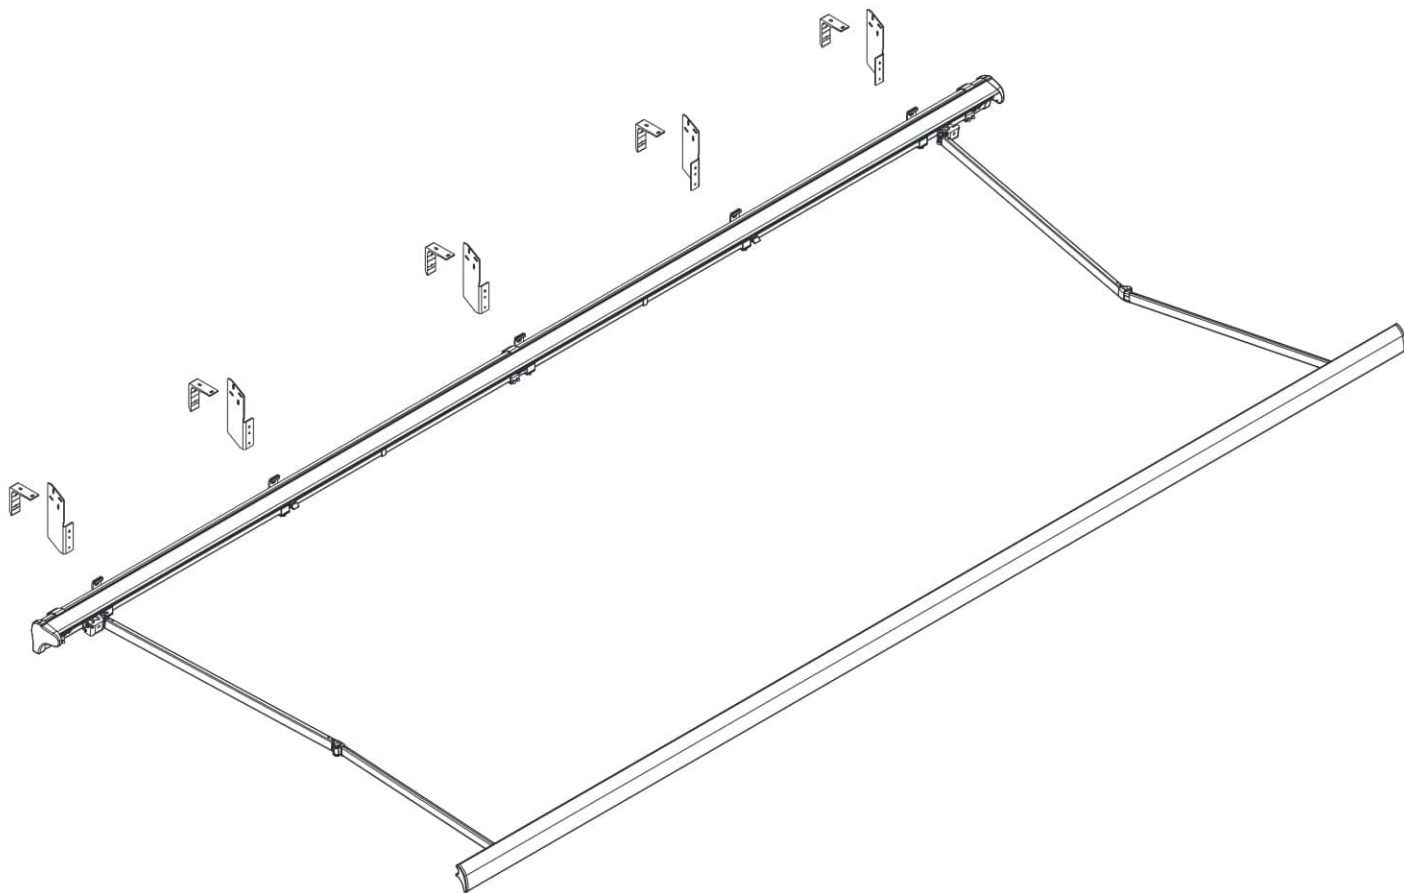

Farben	<b>RAL</b>
Elektroantrieb	<b>Ja</b>
Manueller Antrieb	<b>Ja</b>
max. Breite	<b>7.0 m</b>
max. Ausladung	<b>3.6 m</b>
Kassette	<b>Ja</b>
Schutzdach als Option	<b>Nein</b>
Neigungswinkel	<b>5°–50°</b>
Markisentuch	<b>140 Muster</b>
Volant	<b>Ja</b>

Optional - gekreuzte Gelenkarme

Neigungswinkel

Dachsparrenmontage

Deckenmontage

Wandmontage