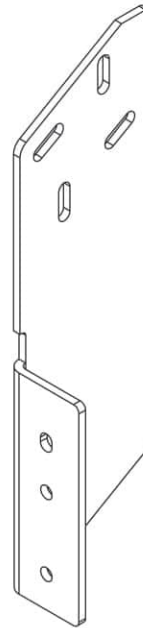

Dachsparrenhalter

Palladio
Corsica
Silver Plus
Australia
Jamaica
Jamaica Volant