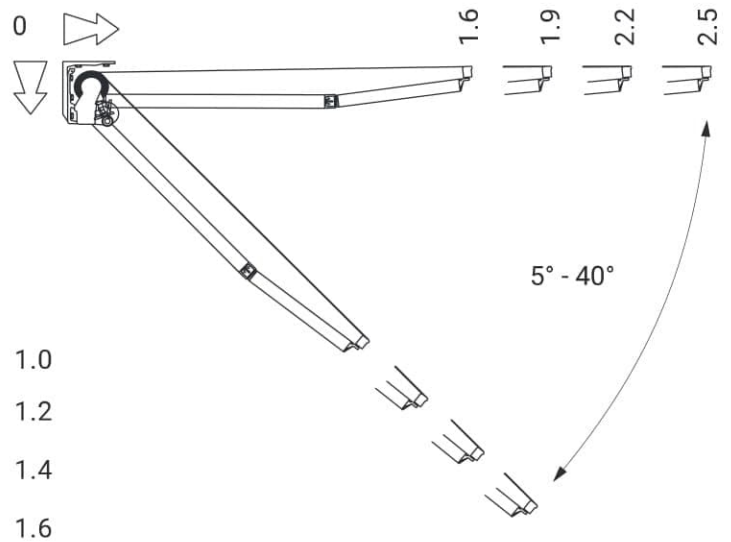

Farben	<b>RAL</b>
Elektroantrieb	<b>Ja</b>
Manueller Antrieb	<b>Ja</b>
max. Breite	<b>5.3 m</b>
max. Ausladung	<b>2.5 m</b>
Kassette	<b>Nein</b>
Schutzdach als Option	<b>Ja</b>
Neigungswinkel	<b>5°–40°</b>
Markisentuch	<b>140 Muster</b>
Volant	<b>Ja</b>

Optional - gekreuzte Gelenkarme

Neigungswinkel

Dachsparrenmontage

Deckenmontage

Wandmontage - Option  
mit Schutzdach

Wandmontage