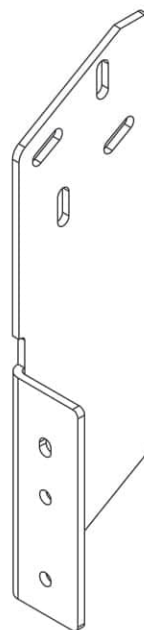

Dachsparrenhalter

Silver Plus

Corsica
Australia
Jamaica
Jamaica Volant
Palladio