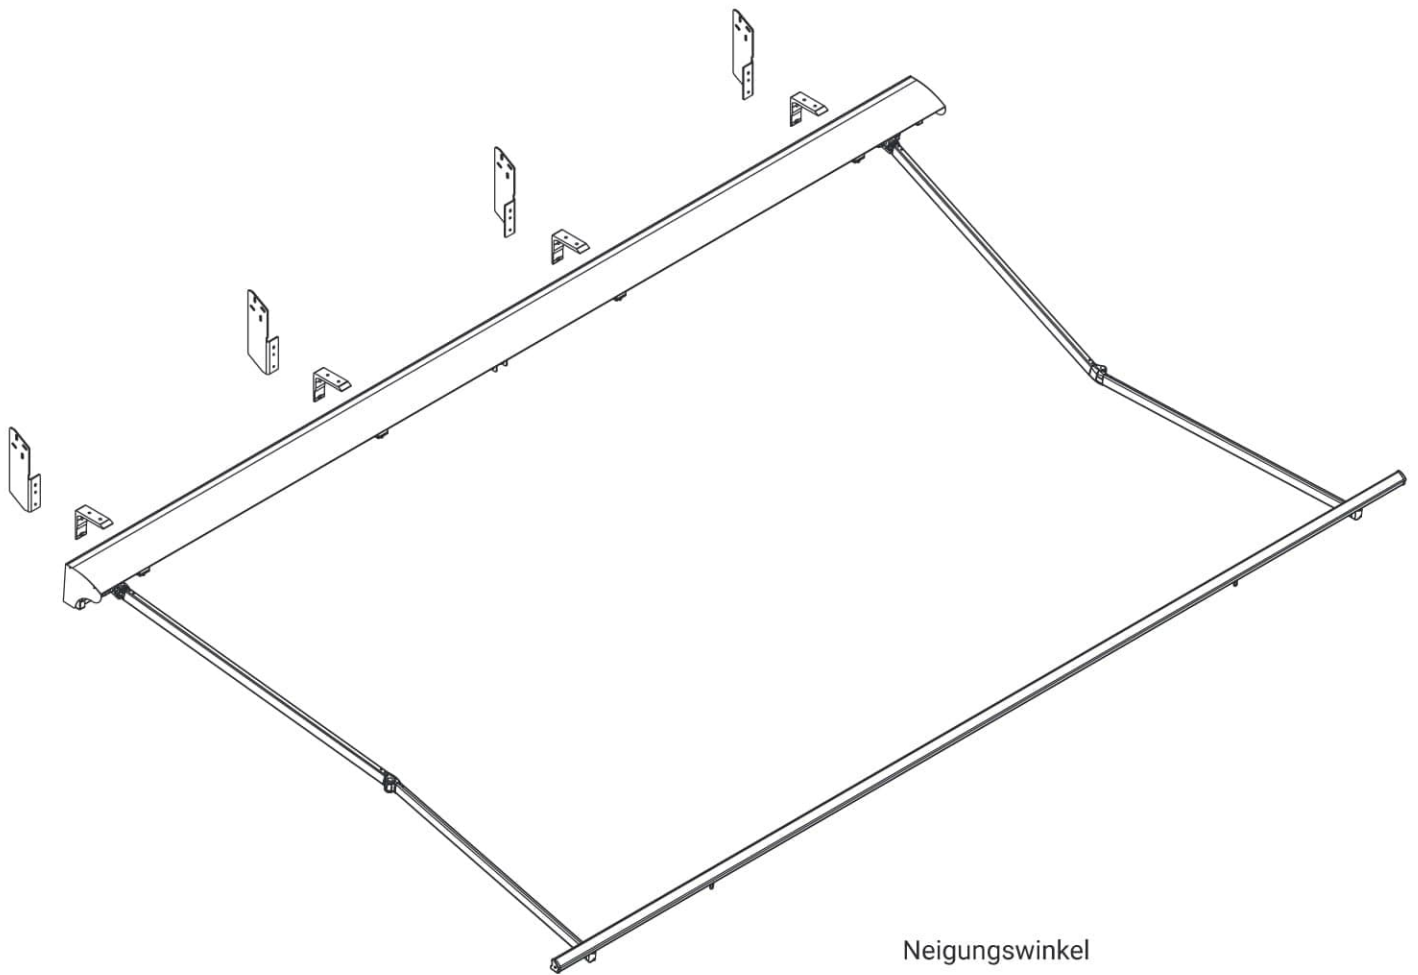

Farben	<b>RAL</b>
Elektroantrieb	<b>Ja</b>
Manueller Antrieb	<b>Ja</b>
max. Breite	<b>5.3 m</b>
max. Ausladung	<b>2.5 m</b>
Kassette	<b>Nein</b>
Schutzdach als Option	<b>Ja</b>
Neigungswinkel	<b>5°–40°</b>
Markisentuch	<b>140 Muster</b>
Volant	<b>Ja</b>

Optional - gekreuzte Gelenkarme

Neigungswinkel

Dachsparrenmontage

Deckenmontage

Wandmontage - Option  
mit Schutzdach

Wandmontage