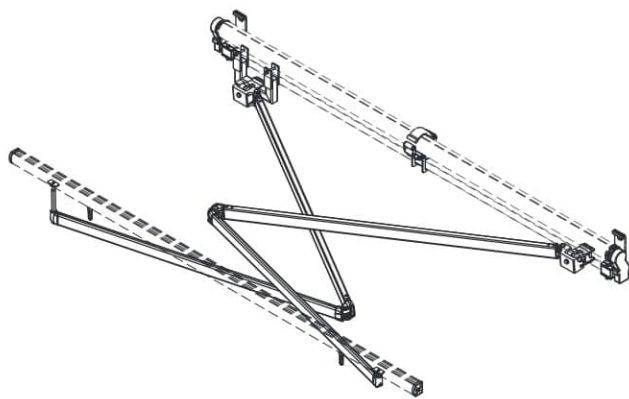

Farben	<b>RAL</b>
Elektroantrieb	<b>Ja</b>
Manueller Antrieb	<b>Ja</b>
max. Breite	<b>5.3 m</b>
max. Ausladung	<b>2.5 m</b>
Kassette	<b>Nein</b>
Schutzdach als Option	<b>Ja</b>
Neigungswinkel	<b>5°–40°</b>
Markisentuch	<b>140 Muster</b>
Volant	<b>Ja</b>

Optional - gekreuzte Gelenkarme

Neigungswinkel

Dachsparrenmontage

Deckenmontage

Wandmontage - Option  
mit Schutzdach

Wandmontage