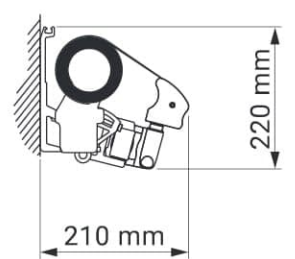

Farben	<b>RAL</b>
Elektroantrieb	<b>Ja</b>
Manueller Antrieb	<b>Ja</b>
max. Breite	<b>5.3 m</b>
max. Ausladung	<b>2.5 m</b>
Kassette	<b>Nein</b>
Schutzdach als Option	<b>Ja</b>
Neigungswinkel	<b>5°–40°</b>
Markisentuch	<b>140 Muster</b>
Volant	<b>Ja</b>

Optional - gekreuzte Gelenkarme

Neigungswinkel

Dachsparrenmontage

Deckenmontage

Wandmontage - Option  
mit Schutzdach

Wandmontage