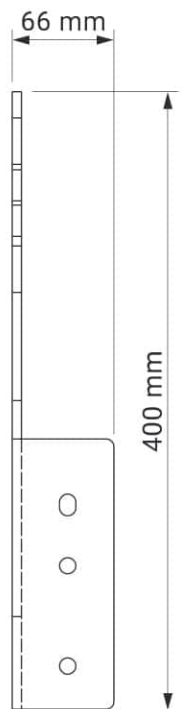

Dachsparrenhalter

Silver Plus

Corsica
Australia
Jamaica
Jamaica Volant
Palladio