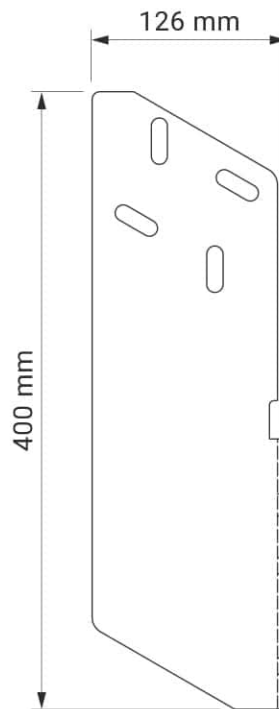

Dachsparrenhalter

Silver Plus

Corsica
Australia
Jamaica
Jamaica Volant
Palladio