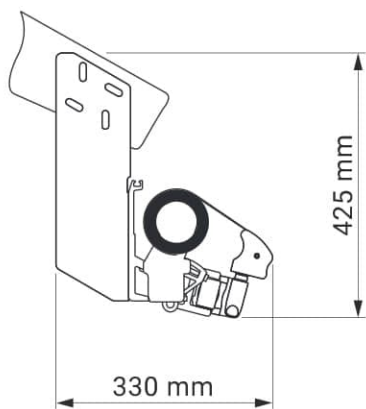

Farben	<b>RAL</b>
Elektroantrieb	<b>Ja</b>
Manueller Antrieb	<b>Ja</b>
max. Breite	<b>5.3 m</b>
max. Ausladung	<b>2.5 m</b>
Kassette	<b>Nein</b>
Schutzdach als Option	<b>Ja</b>
Neigungswinkel	<b>5°–40°</b>
Markisentuch	<b>140 Muster</b>
Volant	<b>Ja</b>

Optional - gekreuzte Gelenkarme

Neigungswinkel

Dachsparrenmontage

Deckenmontage

Wandmontage - Option  
mit Schutzdach

Wandmontage