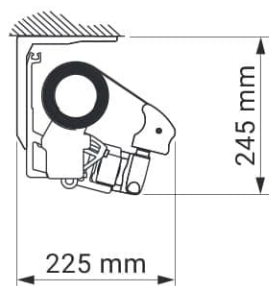

Farben	<b>RAL</b>
Elektroantrieb	<b>Ja</b>
Manueller Antrieb	<b>Ja</b>
max. Breite	<b>5.3 m</b>
max. Ausladung	<b>2.5 m</b>
Kassette	<b>Nein</b>
Schutzdach als Option	<b>Ja</b>
Neigungswinkel	<b>5°–40°</b>
Markisentuch	<b>140 Muster</b>
Volant	<b>Ja</b>

Optional - gekreuzte Gelenkarme

Neigungswinkel

Dachsparrenmontage

Deckenmontage

Wandmontage - Option  
mit Schutzdach

Wandmontage